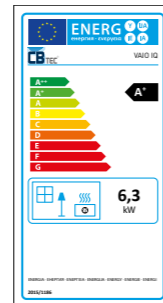

*Pour les VAIO IQ 33 / 33 XL version acier avec une plaque supérieure en pierre, il est possible d'installer des plaques supérieures en pierre supplémentaires.

**Inclus dans le prix de base : Finition acier noir | Supplément pour finition chêne huilé ou acier inoxydable poncé.

***Le supplément de prix indiqué pour le briquetage noir se rapporte au briquetage installé dans le VAIO (à indiquer lors de la commande) – pour les garnitures ou éléments de garniture commandés ultérieurement, les prix indiqués dans la liste de prix des pièces de rechange VAIO IQ s'appliquent.

La liste des prix des pièces de rechange pour les modèles VAIO IQ est disponible en ligne sur www.vaio-iq.fr/service

Fiches techniques des produits conformément au règlement UE 2015/1186 & étiquette énergie

Nom ou marque du fournisseur:	CB-tec GmbH
Modèle du fournisseur:	VAIO IQ
Classe d'efficacité énergétique du modèle:	A+
Puissance thermique directe [kW]	6,3
Indice d'efficacité énergétique EEI:	112,5
Efficacité énergétique du combustible à la puissance thermique nominale:	83,8
Efficacité énergétique du combustible à charge minimale (le cas échéant):	N.A.
Précautions particulières (lors du montage, de l'entretien):	s. Instructions