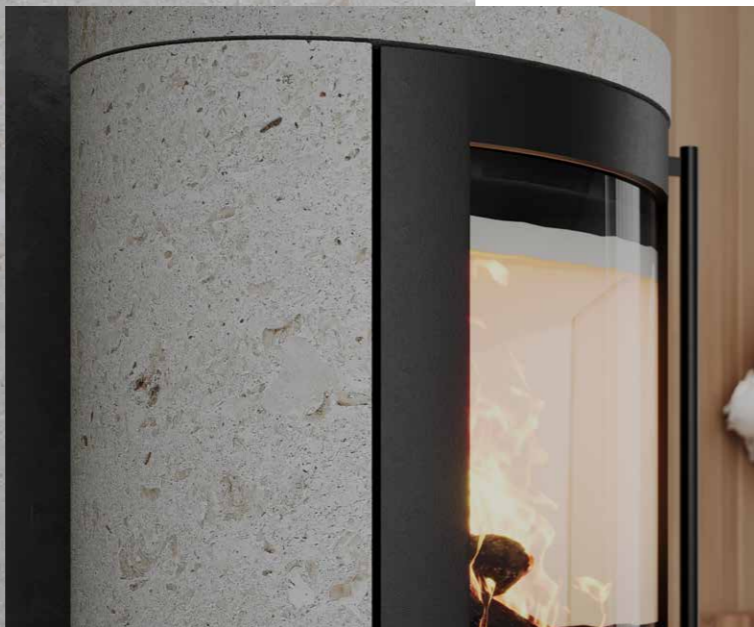

PIERRE NATURELLE
BEIGE VITTORIA