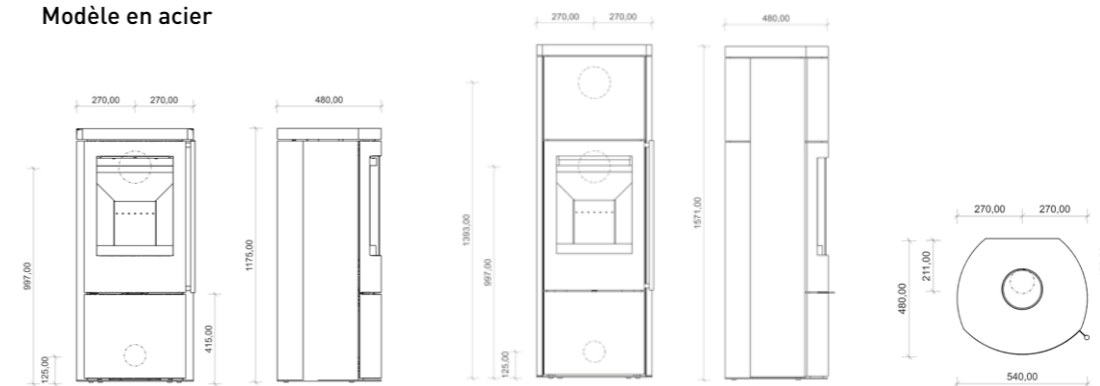

Dessins techniques

Modèle en acier