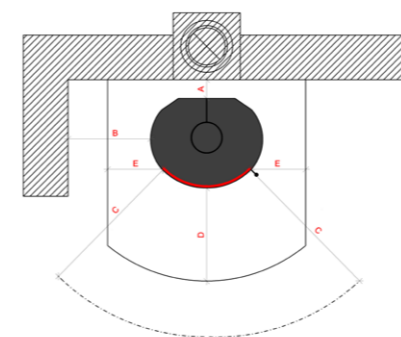

Protection contre l'incendie

Pari arrière (A)

à protéger = 20 cm

Pari latérale (B)

à protéger = 45 cm

Disque de rayonnement (C)

à protéger = 110 cm

Sol

à protéger = 0 cm

Couverture

à protéger = 0 cm

Pare-étincelles (D)

devant la porte = 50 cm

Pare-étincelles (E)

sur le côté/à l'arrière de la porte = 30 cm

Ces indications sont valables pour les distances de sécurité incendie en Allemagne. Dans tous les autres pays, les indications spécifiques au pays en question s'appliquent.