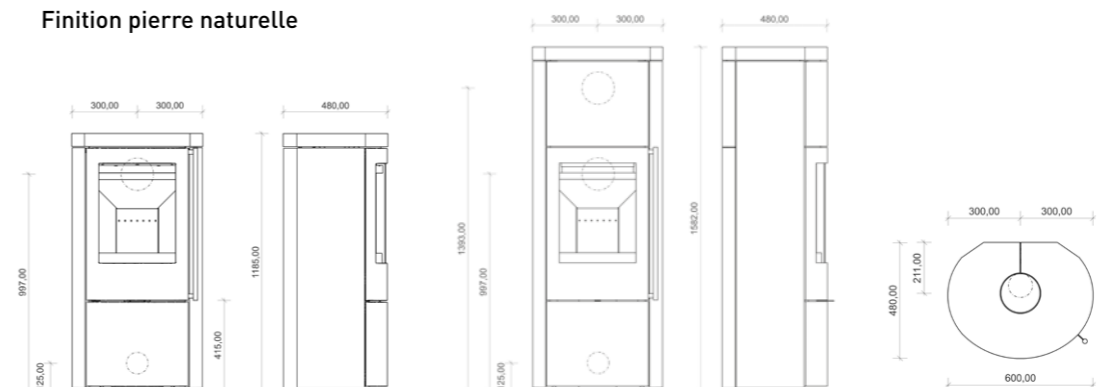

Finition pierre naturelle