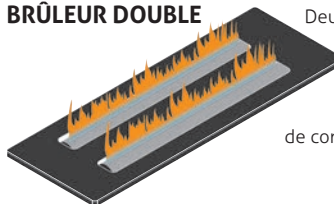

BRÛLEUR DOUBLE