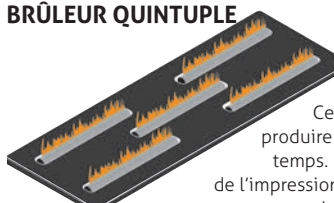

BRÛLEUR QUINTUPLE