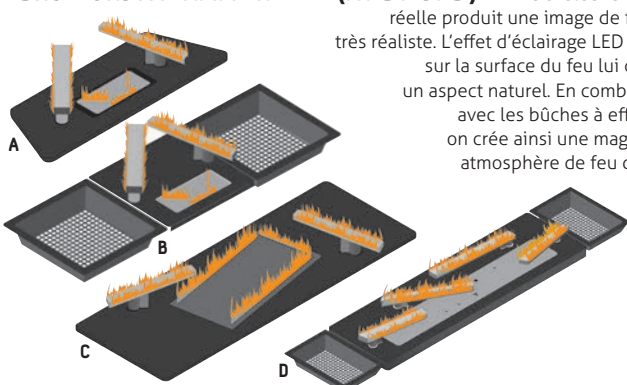

BRÛLEURS À FLAMME RÉELLE (A / B / C / D)