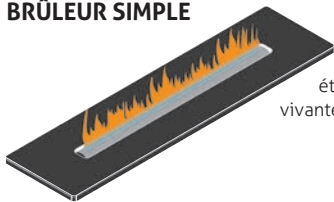

BRÛLEUR

Profitez d'un beau feu et d'une faible consommation !

Différents brûleurs peuvent être utilisés pour chaque foyer. Bien que les brûleurs soient différents les uns des autres, ils ont un point commun important : ils sont équipés de manière standard de bûches incandescentes qui garantissent une expérience de feu de rêve.

Brûleur

BRÛLEUR SIMPLE