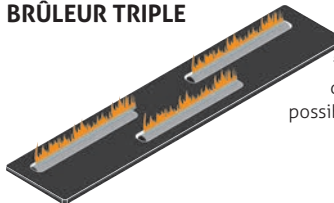

Brûleur

BRÛLEUR SIMPLE

Un seul brûleur permet une profondeur d'installation minimale. Malgré sa faible consommation, il assure un effet étonnamment impressionnant : des flammes vivantes et une expérience de cheminée réaliste.

BRÛLEUR DOUBLE

Deux brûleurs garantissent une expérience de cheminée de taille, car le feu s'étend sur toute la profondeur de la cheminée. Les brûleurs peuvent en outre être facilement activés individuellement afin de contrôler de manière optimale la diffusion de chaleur et l'aspect des flammes.

BRÛLEUR TRIPLE

Les trois brûleurs permettent d'obtenir des flammes encore plus belles et plus intenses. Les brûleurs peuvent être éteints du côté droit et du côté gauche. Ainsi, il est possible de régler individuellement l'aspect des flammes et la diffusion de chaleur.

BRÛLEURS À FLAMME RÉELLE (A / B / C / D)

Le brûleur à flamme réelle produit une image de flamme très réaliste. L'effet d'éclairage LED spécial sur la surface du feu lui confère un aspect naturel. En combinaison avec les bûches à effet réel, on crée ainsi une magnifique atmosphère de feu de bois.